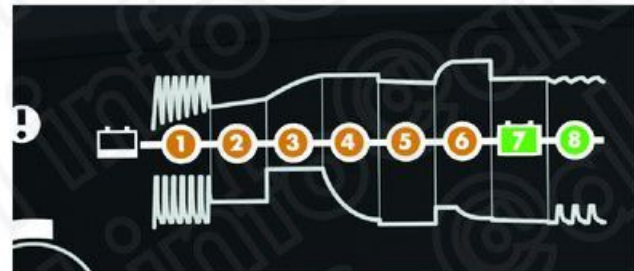

UNIKALNY OŚMIOETAPOWY SYSTEM ŁADOWANIA CTEK

1. 1 ETAP 1 - ODSIARCZANIE
2. 2 ETAP 2 - DELIKATNY START
3. 3 ETAP 3 - MAKSYMALNA MOC ŁADOWANIA
4. 4 ETAP 4 - ABSORPCJA
5. 5 ETAP 5 - ANALIZA
6. 6 ETAP 6 - REGENERACJA
7. 7 ETAP 7 - PODTRZYMANIE, KONSERWACJA
8. 8 ETAP 8 - ŁADOWANIE IMPULSOWE - KONSERWACYJNE

info@akumulatory24.pl

CTEK | MAXIMIZING
BATTERY
PERFORMANCE